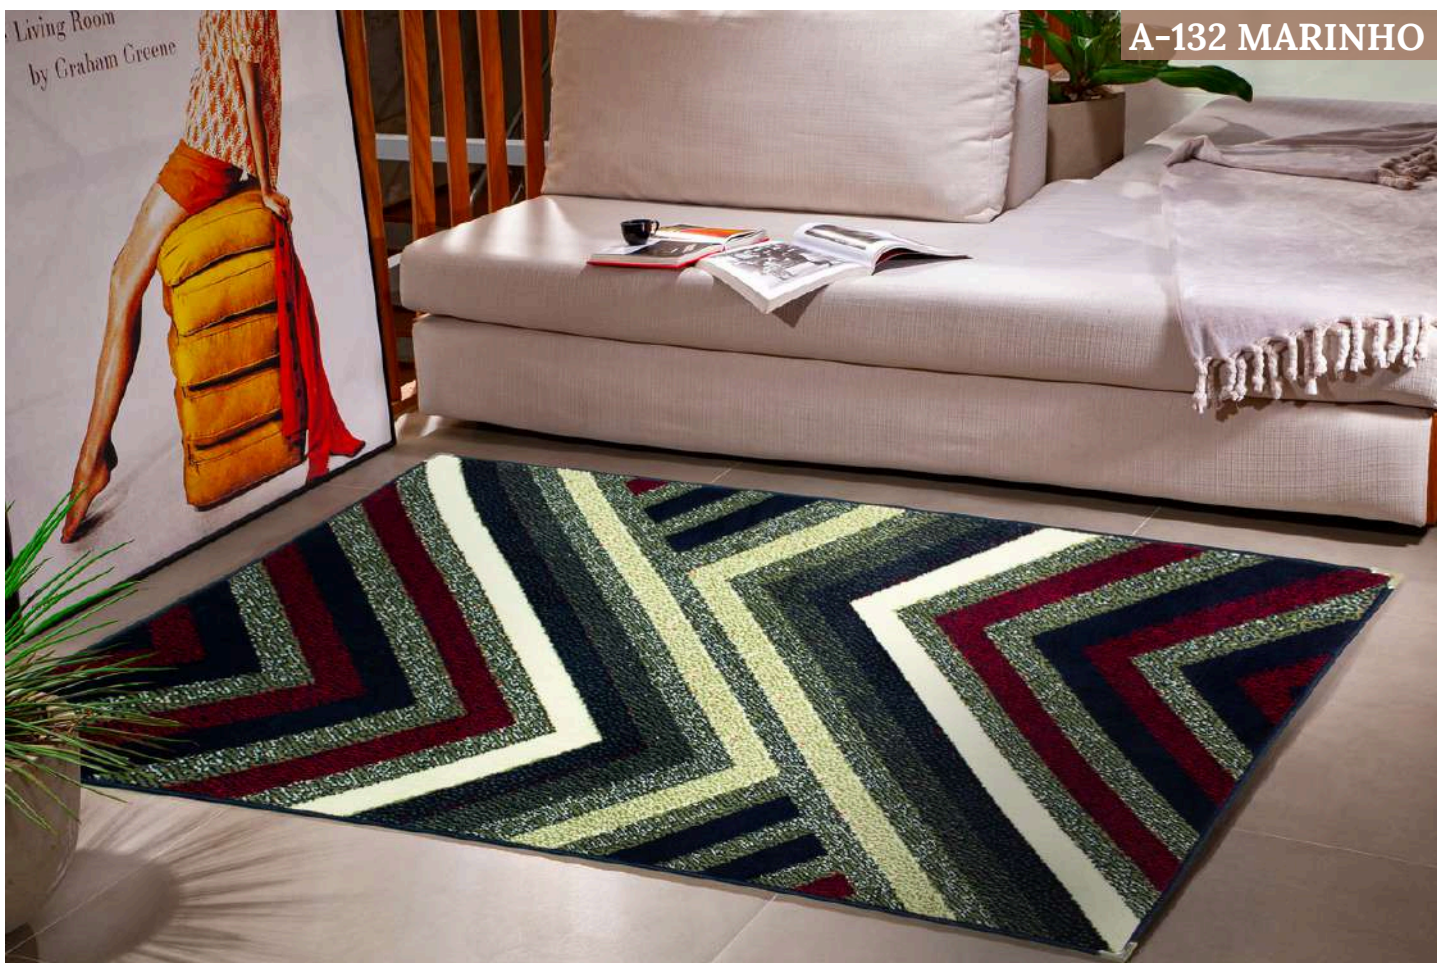

COLEÇÃO TRADICIONAL

TAPETES
LANCER

LINHA

BASE ANTIDERRAPANTE
Inclui 4 Protetores de Quinas
(Exclusivo Tapetes Lancer)

ANDINO

A-128 CINZA

Linha
ANDINO

TAMANHOS	
2,00m x 2,50m	1,00m x 1,50m
1,50m x 2,00m	50cm x 80cm
1,33m x 1,90m	40cm x 65cm

Composição dos Tapetes:
89% POLIPROPILENO | 11% POLIÉSTER
Com Base Antiderrapante

A-129 MARINHO

A-132 MARINHO

Linha
ANDINO

TAMANHOS

2,00m x 2,50m	1,00m x 1,50m
1,50m x 2,00m	50cm x 80cm
1,33m x 1,90m	40cm x 65cm