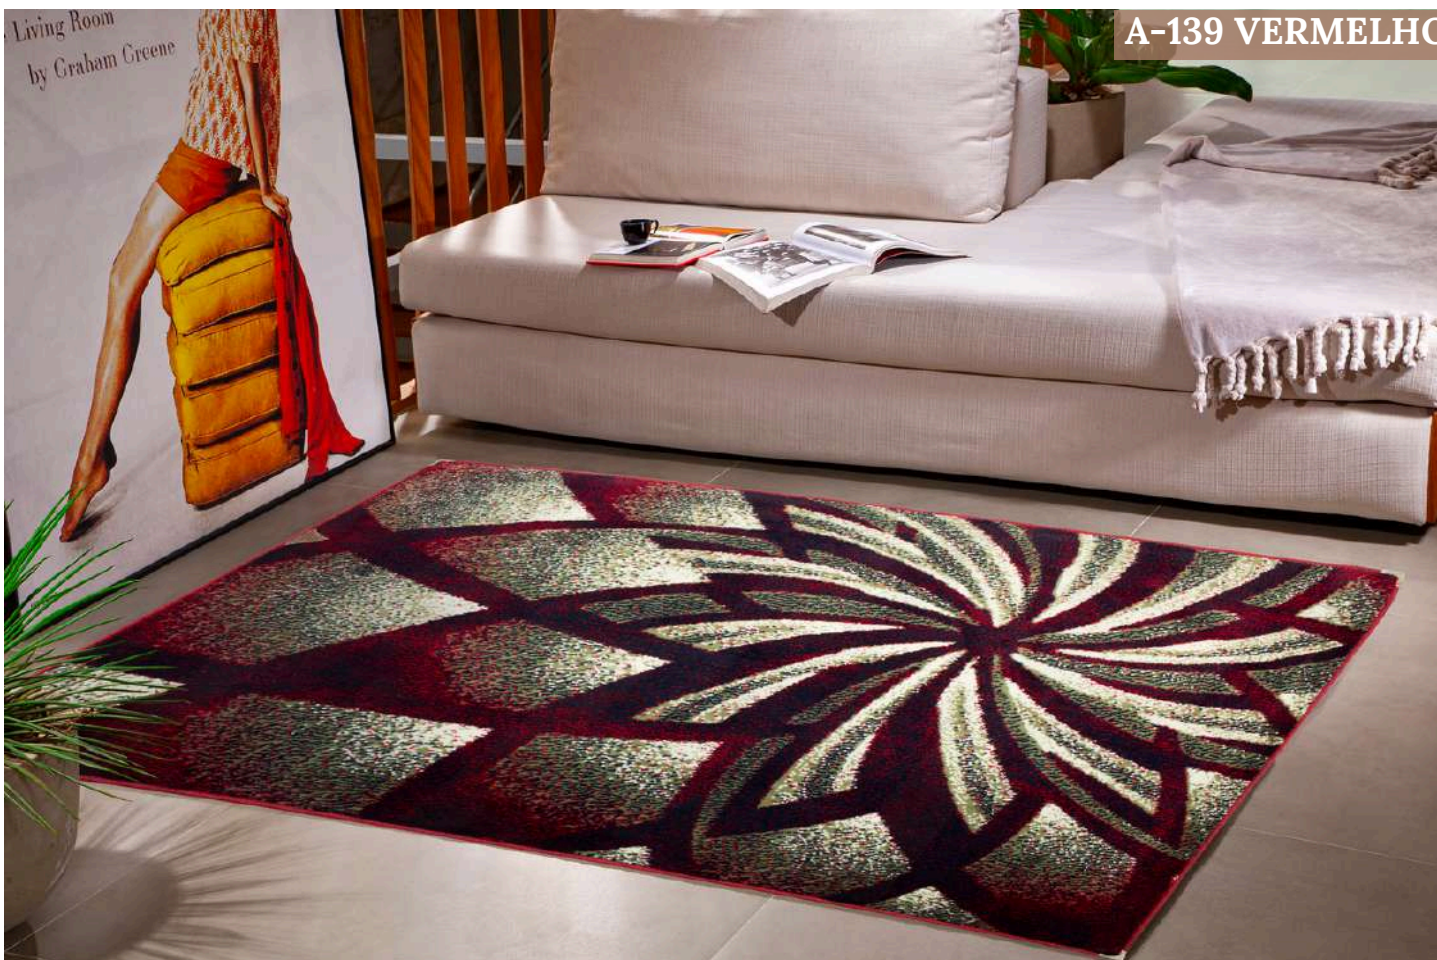

A-139 VERMELHO