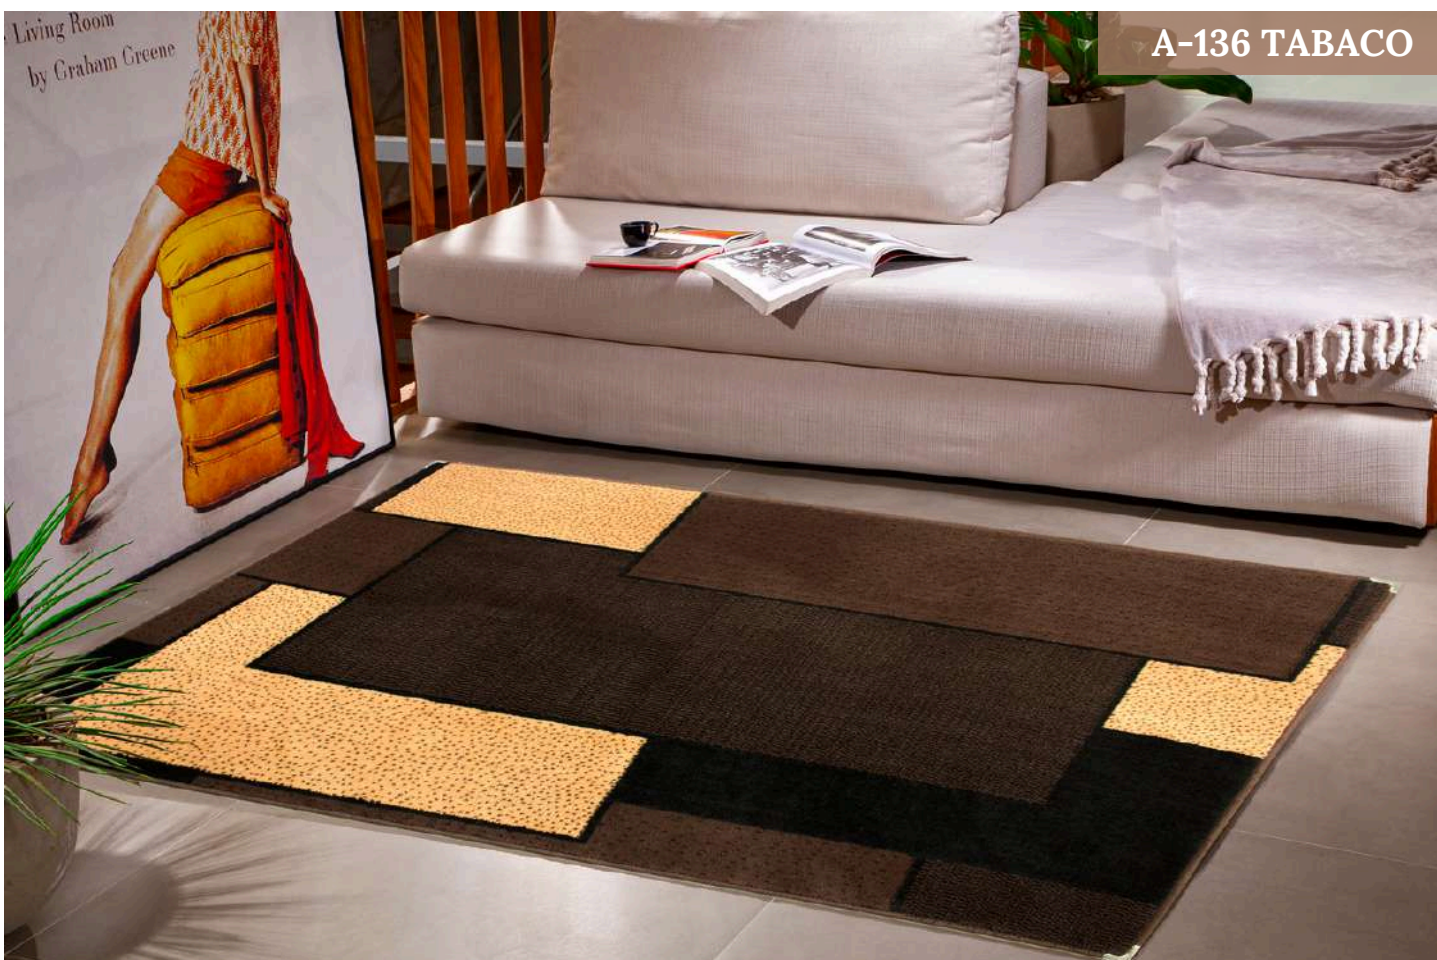

COLEÇÃO TRADICIONAL

TAPETES
LANCER

LINHA

BASE ANTIDERRAPANTE
Inclui 4 Protetores de Quinas
(Exclusivo Tapetes Lancer)

ANDINO

A-128 CINZA

Linha
ANDINO

TAMANHOS	
2,00m x 2,50m	1,00m x 1,50m
1,50m x 2,00m	50cm x 80cm
1,33m x 1,90m	40cm x 65cm

Composição dos Tapetes:
89% POLIPROPILENO | 11% POLIÉSTER
Com Base Antiderrapante

A-129 MARINHO

A-132 MARINHO

Linha
ANDINO

TAMANHOS

2,00m x 2,50m	1,00m x 1,50m
1,50m x 2,00m	50cm x 80cm
1,33m x 1,90m	40cm x 65cm

Composição dos Tapetes:
89% POLIPROPILENO | 11% POLIÉSTER
Com Base Antiderrapante

A-133 PRETO

A-134 PRETO

Linha
ANDINO

TAMANHOS

2,00m x 2,50m	1,00m x 1,50m
1,50m x 2,00m	50cm x 80cm
1,33m x 1,90m	40cm x 65cm

Composição dos Tapetes:
89% POLIPROPILENO | 11% POLIÉSTER
Com Base Antiderrapante

A-136 TABACO

A-138 TABACO

Linha
ANDINO

TAMANHOS

2,00m x 2,50m	1,00m x 1,50m
1,50m x 2,00m	50cm x 80cm
1,33m x 1,90m	40cm x 65cm