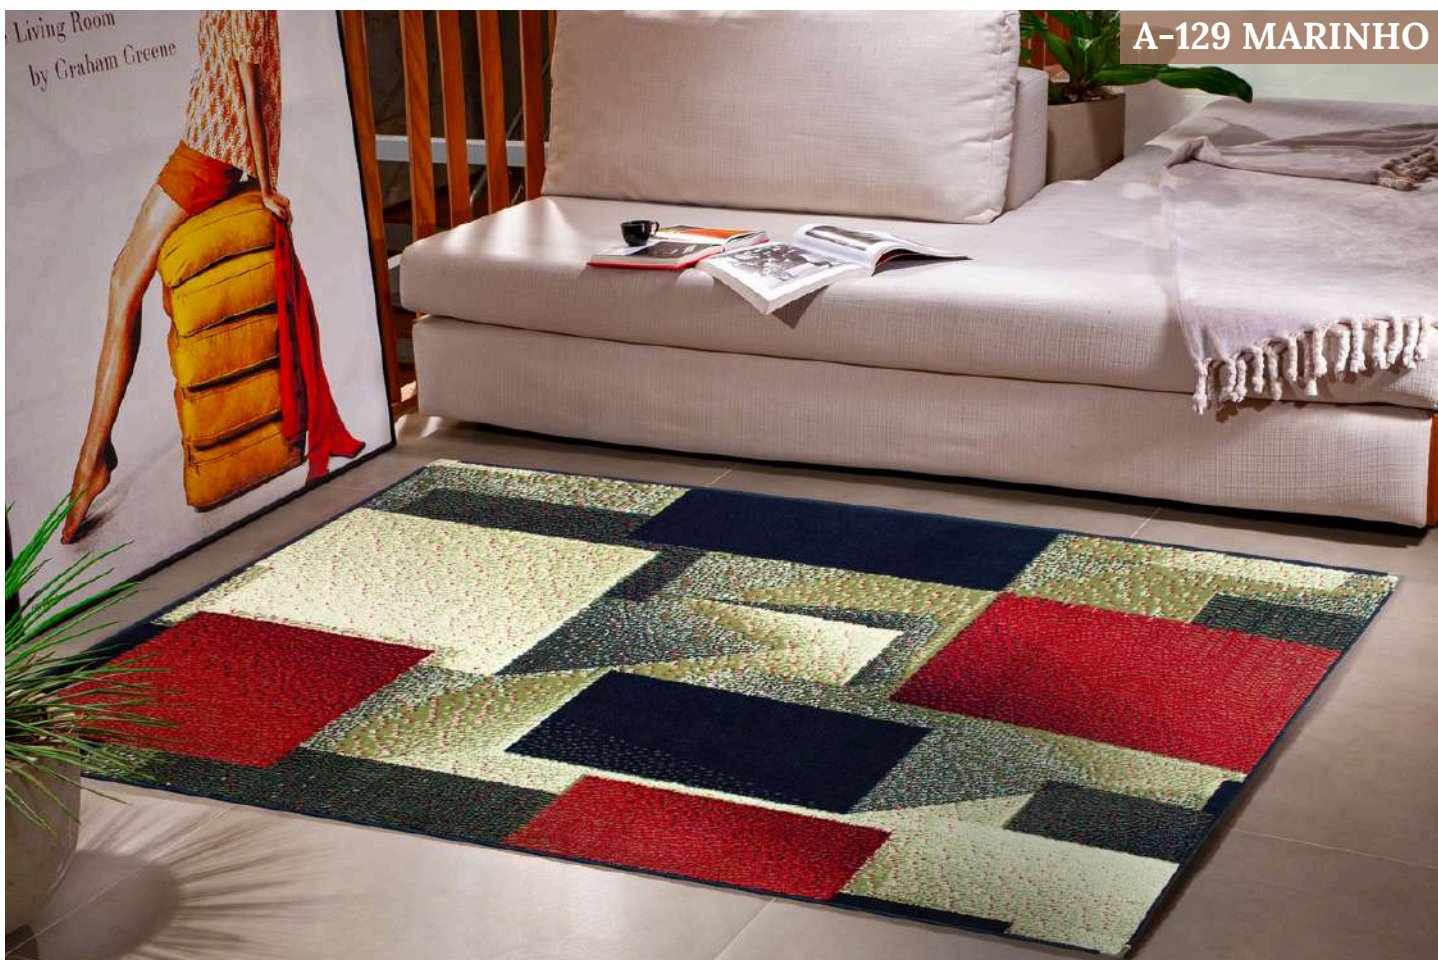

COLEÇÃO TRADICIONAL

TAPETES
LANCER

LINHA

BASE ANTIDERRAPANTE
Inclui 4 Protetores de Quinas
(Exclusivo Tapetes Lancer)

ANDINO

A-128 CINZA

Linha
ANDINO

TAMANHOS	
2,00m x 2,50m	1,00m x 1,50m
1,50m x 2,00m	50cm x 80cm
1,33m x 1,90m	40cm x 65cm

Composição dos Tapetes:
89% POLIPROPILENO | 11% POLIÉSTER
Com Base Antiderrapante

A-129 MARINHO

A-132 MARINHO

Linha
ANDINO

TAMANHOS

2,00m x 2,50m	1,00m x 1,50m
1,50m x 2,00m	50cm x 80cm
1,33m x 1,90m	40cm x 65cm