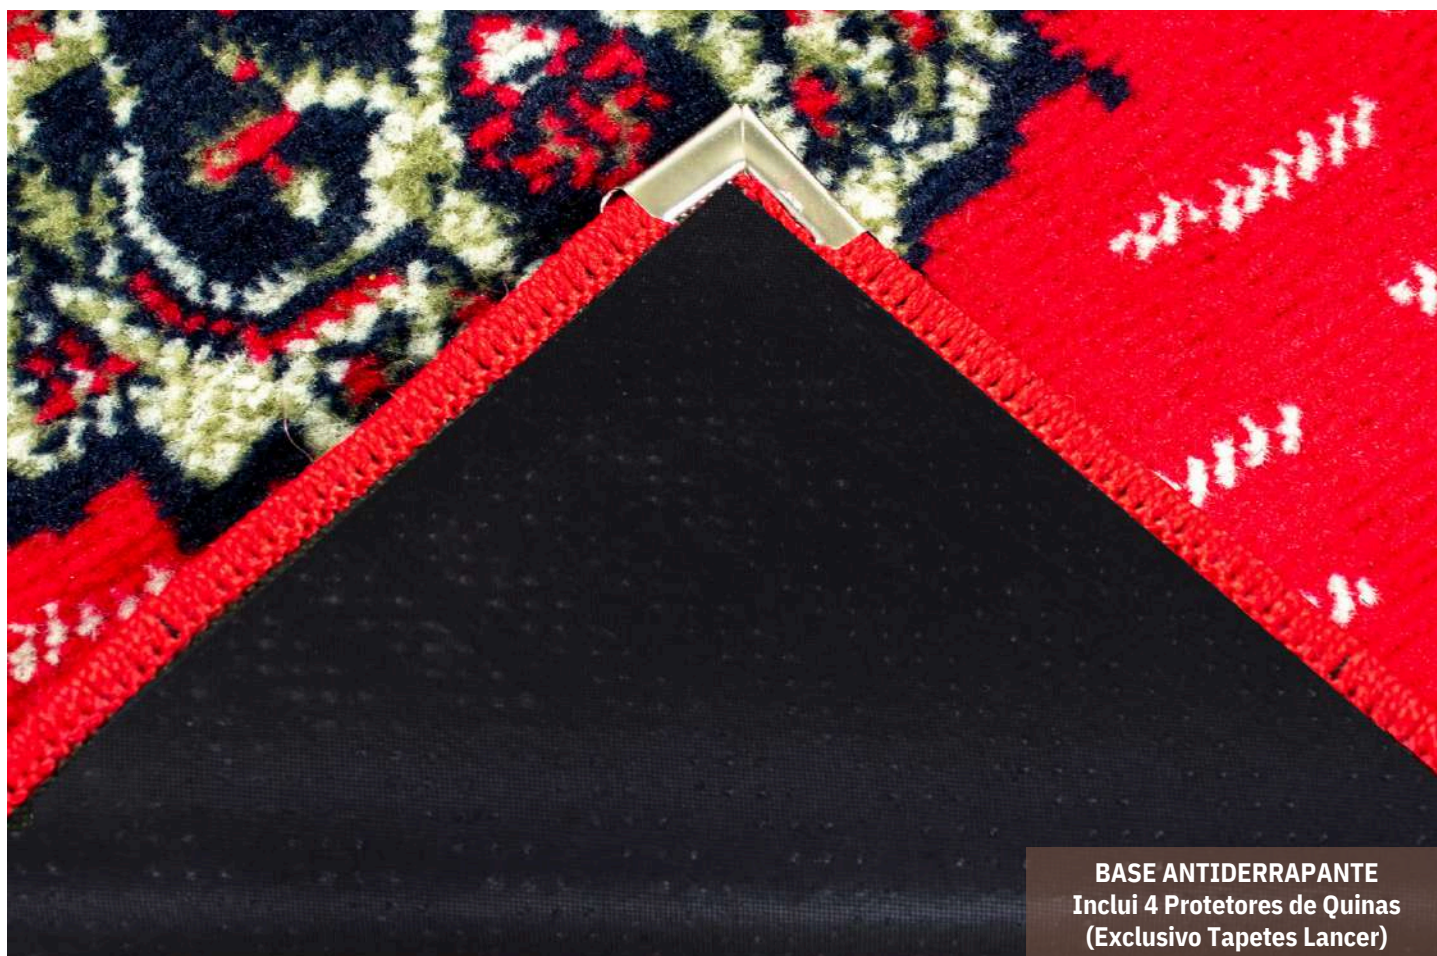

BASE ANTIDERRAPANTE
Inclui 4 Protetores de Quinas
(Exclusivo Tapetes Lancer)